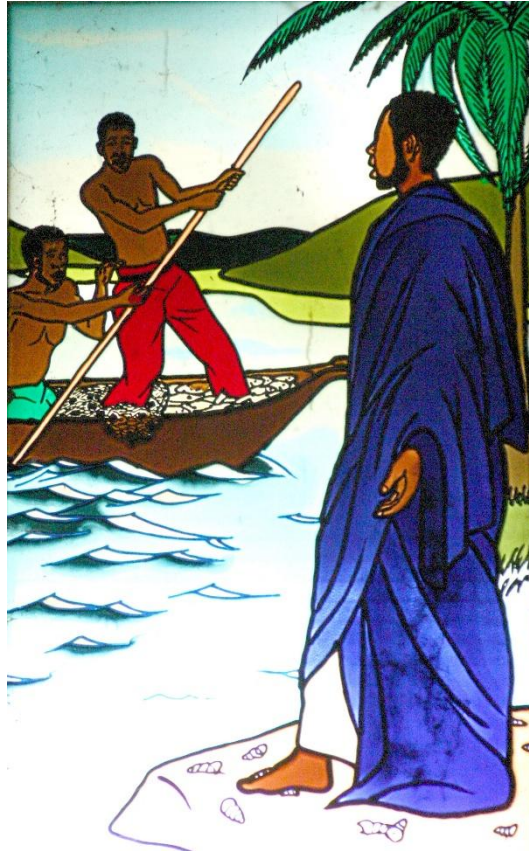

# Serie van vier kerstkaarten plus bonuskaart

De set bestaat uit vier dubbele kerstkaarten ( 3 dubbelgevouwen 14,9 x 10,5 cm en 1 dubbelgevouwen 13,2 x 13,2 cm) met glascomposities uit Mulungwishi van Kafusha Laban en geschraapte verf afdrukken van Joseph Mulamba-Mandagi en André Luësa Kamba uit de Democratische Republiek Congo.

Daarnaast als bonus een ansichtkaart met daarop de afbeelding Geroepen door Christus (Het thema van de Zendingserfgoedkalender 2026). Bij de dubbele kerstkaarten ontvangt u bijpassende enveloppen.

Per set **7 Euro** !

De afbeeldingen zijn:

De geboorte van Christus in de stal van Bethlehem - Kafusha Laban

De wijzen volgden de ster naar Bethlehem - Joseph Mulamba-Mandangi

De lofzang van Simeon - Kafusha Laban

Jozef stond midden in de nacht op en vluchtte naar Egypte – André Luësa Kamba