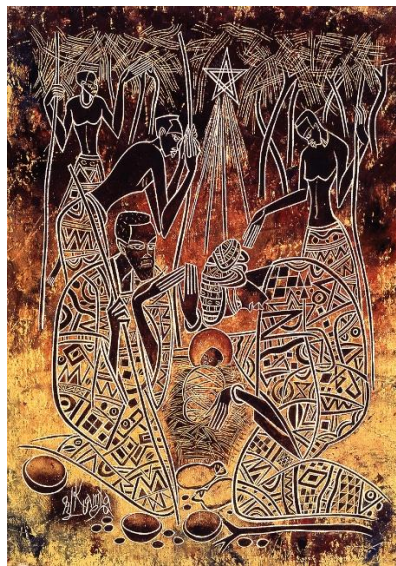

# Serie van vier kerstkaarten plus bonuskaart

De set bestaat uit vier dubbele kerstkaarten ( 3 dubbelgevouwen 14,9 x 10,5 cm en 1 dubbelgevouwen 13,2 x 13,2 cm) met glascomposities uit Mulungwishi van Kafusha Laban en geschraapte verf afdrukken van Joseph Mulamba-Mandagi en André Luësa Kamba uit de Democratische Republiek Congo.

Daarnaast als bonus een ansichtkaart met daarop de afbeelding Geroepen door Christus (Het thema van de Zendingserfgoedkalender 2026). Bij de dubbele kerstkaarten ontvangt u bijpassende enveloppen.

Per set **7 Euro** !

De afbeeldingen zijn:

De geboorte van Christus in de stal van Bethlehem - Kafusha Laban

De wijzen volgden de ster naar Bethlehem - Joseph Mulamba-Mandangi

De lofzang van Simeon - Kafusha Laban

Jozef stond midden in de nacht op en vluchtte naar Egypte – André Luësa Kamba