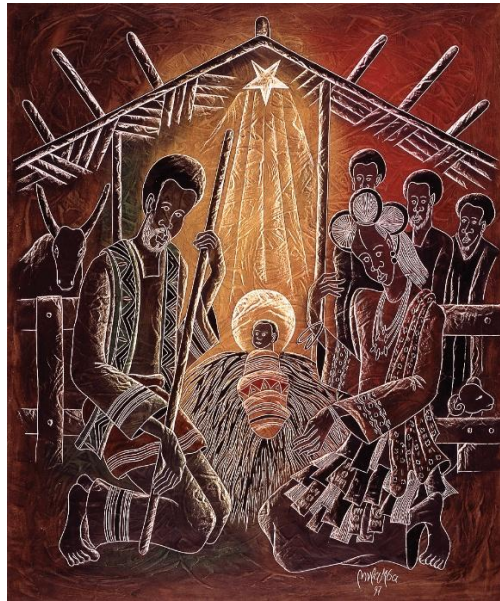

# Serie van vier kerstkaarten plus bonuskaart

De set bestaat uit vier dubbele kerstkaarten ( 3 dubbelgevouwen 14,9 x 10,5 cm en 1 dubbelgevouwen 13,2 x 13,2 cm) met glascomposities uit Mulungwishi van Kafusha Laban en geschraapte verf afdrukken van Joseph Mulamba-Mandagi en André Luësa Kamba uit de Democratische Republiek Congo.

Daarnaast als bonus een ansichtkaart met daarop de afbeelding Geroepen door Christus (Het thema van de Zendingserfgoedkalender 2026). Bij de dubbele kerstkaarten ontvangt u bijpassende enveloppen.

Per set **7 Euro** !

De afbeeldingen zijn:

De geboorte van Christus in de stal van Bethlehem - Kafusha Laban

De wijzen volgden de ster naar Bethlehem - Joseph Mulamba-Mandangi

De lofzang van Simeon - Kafusha Laban

Jozef stond midden in de nacht op en vluchtte naar Egypte – André Luësa Kamba