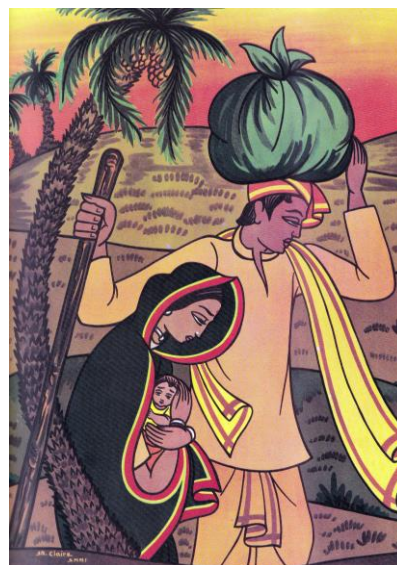

Serie van vier kerstkaarten plus bonuskaart

De set bestaat uit vier dubbele kerstkaarten (14,9 x 10,5 cm) met schilderijen van Sister Claire uit de Pakistaanse drietalige Bijbel.

Daarnaast als bonus een ansichtkaart met daarop de afbeelding *Wie is mijn naaste?* (Het thema van de Zendingserfgoedkalender 2024). Bij de dubbele kerstkaarten ontvangt u bijpassende enveloppen.

Per set **7 Euro** !

De afbeeldingen¹ zijn:

De stal van Bethlehem, de herders en de wijzen

De wijzen en hun geschenken.

Simeon en Hanna in de tempel

De vlucht naar Egypte

¹ Bij de druk kunnen aan de randen gedeelten van de afbeeldingen wegvallen