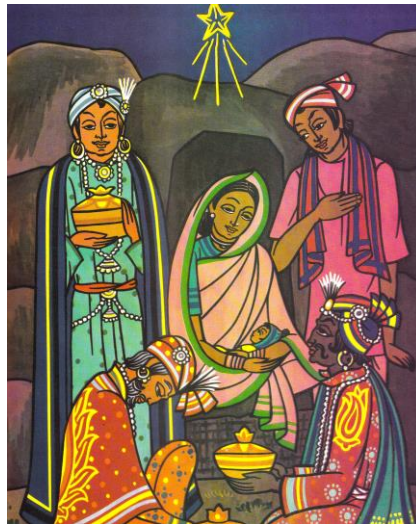

Serie van vier kerstkaarten plus bonuskaart

De set bestaat uit vier dubbele kerstkaarten (14,9 x 10,5 cm) met schilderijen van Sister Claire uit de Pakistaanse drietalige Bijbel.

Daarnaast als bonus een ansichtkaart met daarop de afbeelding *Wie is mijn naaste?* (Het thema van de Zendingserfgoedkalender 2024). Bij de dubbele kerstkaarten ontvangt u bijpassende enveloppen.

Per set **7 Euro** !

De afbeeldingen¹ zijn:

De stal van Bethlehem, de herders en de wijzen

De wijzen en hun geschenken.

Simeon en Hanna in de tempel

De vlucht naar Egypte

¹ Bij de druk kunnen aan de randen gedeelten van de afbeeldingen wegvallen